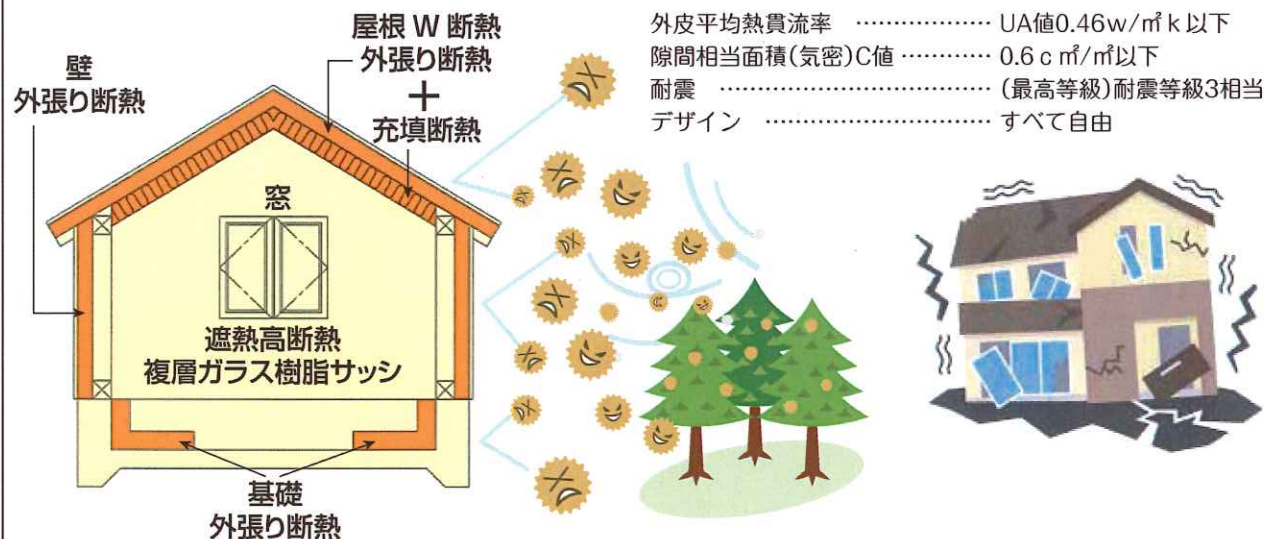

エアコン1台で1年中快適に暮らせる家

外側から家をすっぽり包み込む外張り断熱により
外気温に左右されず、一台のエアコンで
冷房や暖房を外に逃さず家中どこにいても快適に暮らせます
又、常に空気清浄器を通した空気を各部屋に配るので
花粉の季節でもきれいな空気の中で過ごせます
すべて自由にお施主様の好みで選べる本当の注文住宅です

お施主様のご厚意により
注文住宅内覧会が実現しました
※防犯の為 内覧には
住所 氏名 連絡先
の記入が必要です
ご安心下さい!
営業マンが電話を掛けたり
ご自宅に伺ったりすることは
ありません

体感内覧会

6/22日(土)・23日(日) 10:30~16:30

最近どちらの会社も“夏涼しく冬暖かい住宅”と
謳っているけど?その根拠は示していません!
エムアンドエー設計工房では全棟測定や
計算をして省エネルギー基準を大幅に
クリアした性能で省エネと快適性を
実現しています

エムアンドエー設計工房標準仕様

高気密・高断熱

夏

冬

耐震診断および改修/省エネリフォームも承ります。

3ヵ月間じっくり時間を掛けて設計打ち合わせをします。
間取りだけでなく、どんな暮らしを望んで家を建てたいのか。どんなことに興味があるのか。
5年後10年後はどうなっているのかなど様々な視点から一緒に考えご提案します。
“建ててからが本当のお付き合いの始まり”です