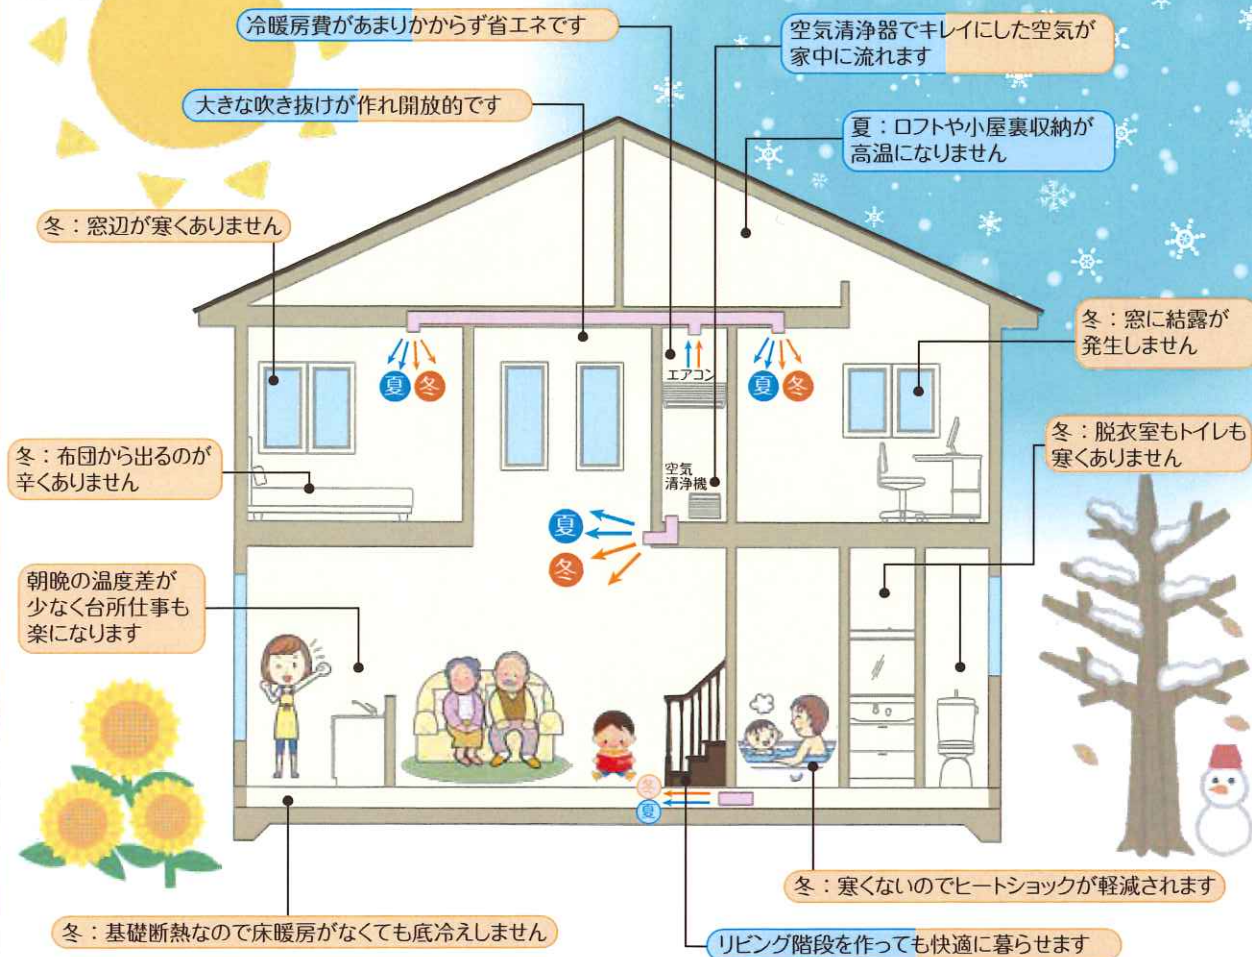

エアコン1台で1年中快適に暮らせる家

外側から家をすっぽり包み込む外張り断熱により
外気温に左右されず、一台のエアコンで
冷房や暖房を外に逃さず家中どこにいても快適に暮らせます
又、常に空気清浄器を通した空気を各部屋に配るので
花粉の季節でもきれいな空気の中で過ごせます
すべて自由にお施主様の好みで選べる本当の注文住宅です

お施主様のご厚意により
注文住宅内覧会が実現しました
※防犯の為 内覧には
住所 氏名 連絡先
の記入が必要です
ご安心下さい!
営業マンが電話を掛けたり
ご自宅に伺ったりすることは
ありません

体感内覧会

6/22日(土)・23日(日) 10:30~16:30

最近どちらの会社も“夏涼しく冬暖かい住宅”と
謳っているけど?その根拠は示していません!
エムアンドエー設計工房では全棟測定や
計算をして省エネルギー基準を大幅に
クリアした性能で省エネと快適性を
実現しています

エムアンドエー設計工房標準仕様

高気密・高断熱

夏

冬

耐震診断および改修/省エネリフォームも承ります。

3ヵ月間じっくり時間を掛けて設計打ち合わせをします。
間取りだけでなく、どんな暮らしを望んで家を建てたいのか。どんなことに興味があるのか。
5年後10年後はどうなっているのかなど様々な視点から一緒に考えご提案します。
“建ててからが本当のお付き合いの始まり”です